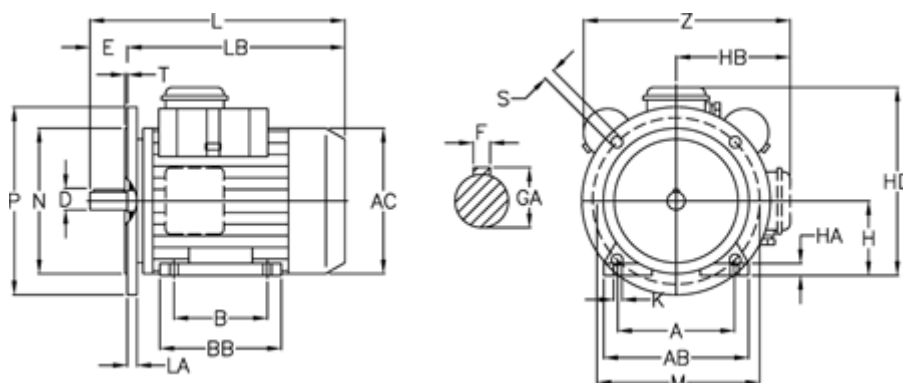

Varenummer: 25025267002

Beskrivelse: ICME Asynkronmotor MD 63 B2 0,25KW  
2800 o/m 1x230 V B3/B5 med start- & driftskondensator

## Mål

A = 100	H = 63	N = 95
AB = 126	HA = 10	P = 140
AC = 124	HB = 98	S = 9.5
B = 80	K = 7	T = 3
D = 11	L = 241	Z = 170
E = 23	LA = 10	
F = 4	LB = -	
GA = 12.5	M = 115	